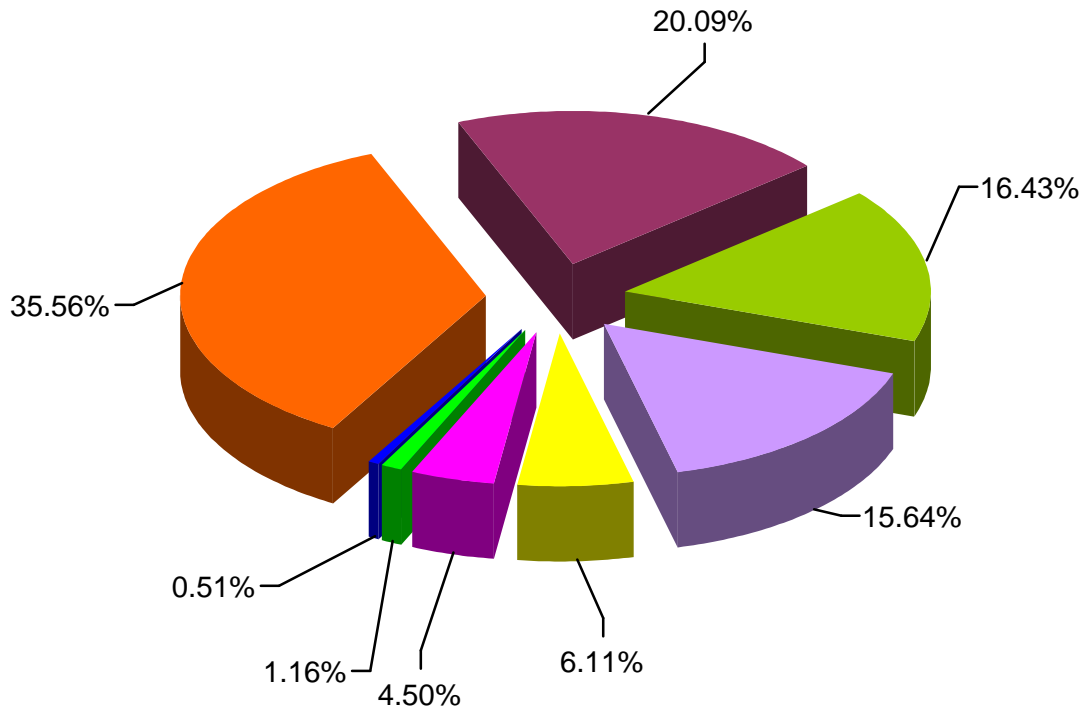

Gráfica 2. CONSTRUCCIONES EN PROCESO EN EL DISTRITO DE SAN MIGUELITO, POR ÁREA CONSTRUIDA, SEGÚN DESTINO: SEGUNDO TRIMESTRE DE 2013

- |   |  |
|---|--|
| <span style="color: orange;">■</span> Dúplex              | <span style="color: purple;">■</span> Vivienda individual      |
| <span style="color: green;">■</span> Otros (2)            | <span style="color: blue;">■</span> Centros educativos         |
| <span style="color: yellow;">■</span> Comercio            | <span style="color: magenta;">■</span> Edificio de apartamento |
| <span style="color: red;">■</span> Administración pública | <span style="color: blue;">■</span> Centros religiosos         |